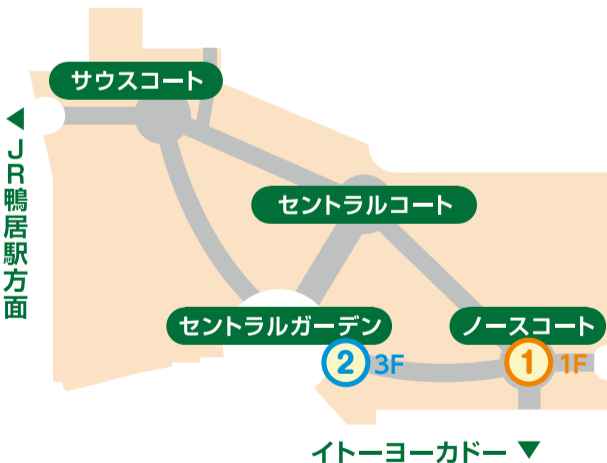

45,000
名様

※3等・4等にご当選の方は先着にてお好きな賞品をお選びいただけます。各賞品は数に限りがございます。予めご了承ください。※画像はすべてイメージです。

賞品引換 & 抽選
(スクラッチカード) (Wチャンス)
会場はこちら

1 1F ノースコート
毎日/10:00~21:00

2 3F 神楽食堂 串家物語前
土・日・祝/21:00~23:00

引換 & 抽選期間

2017年4月2日(日)
23:00まで

【キャンペーン対象外店舗】<1F>イトーヨーカドーおよびイトーヨーカドー内専門店/ららぽーと横浜クリニック/キッズクリニック鴨居/さくらんぼ歯科/すみれ整形外科クリニック/宝くじショップ/ヤマト運輸/クロック/アイセイ薬局/ジンボリー プレイ&ミュージック <2F>ともきよ眼科/かもし女性総合クリニック/ナムコ/よくわかる!ほけん案内/メガ・ブルーバード <3F>TOHOシネマス/ボディーズ/JTB/H.I.S./ABCクッキングスタジオ/似顔絵 STUDIO ROES/小学館の幼児教室ドラキッズ/エル整骨院/パソコンスクール アビバ/資格スクール 大栄/ミューゼプラチナム/ヨコミネ学習塾...その他催事店舗・チケット販売(ディズニーストア)など