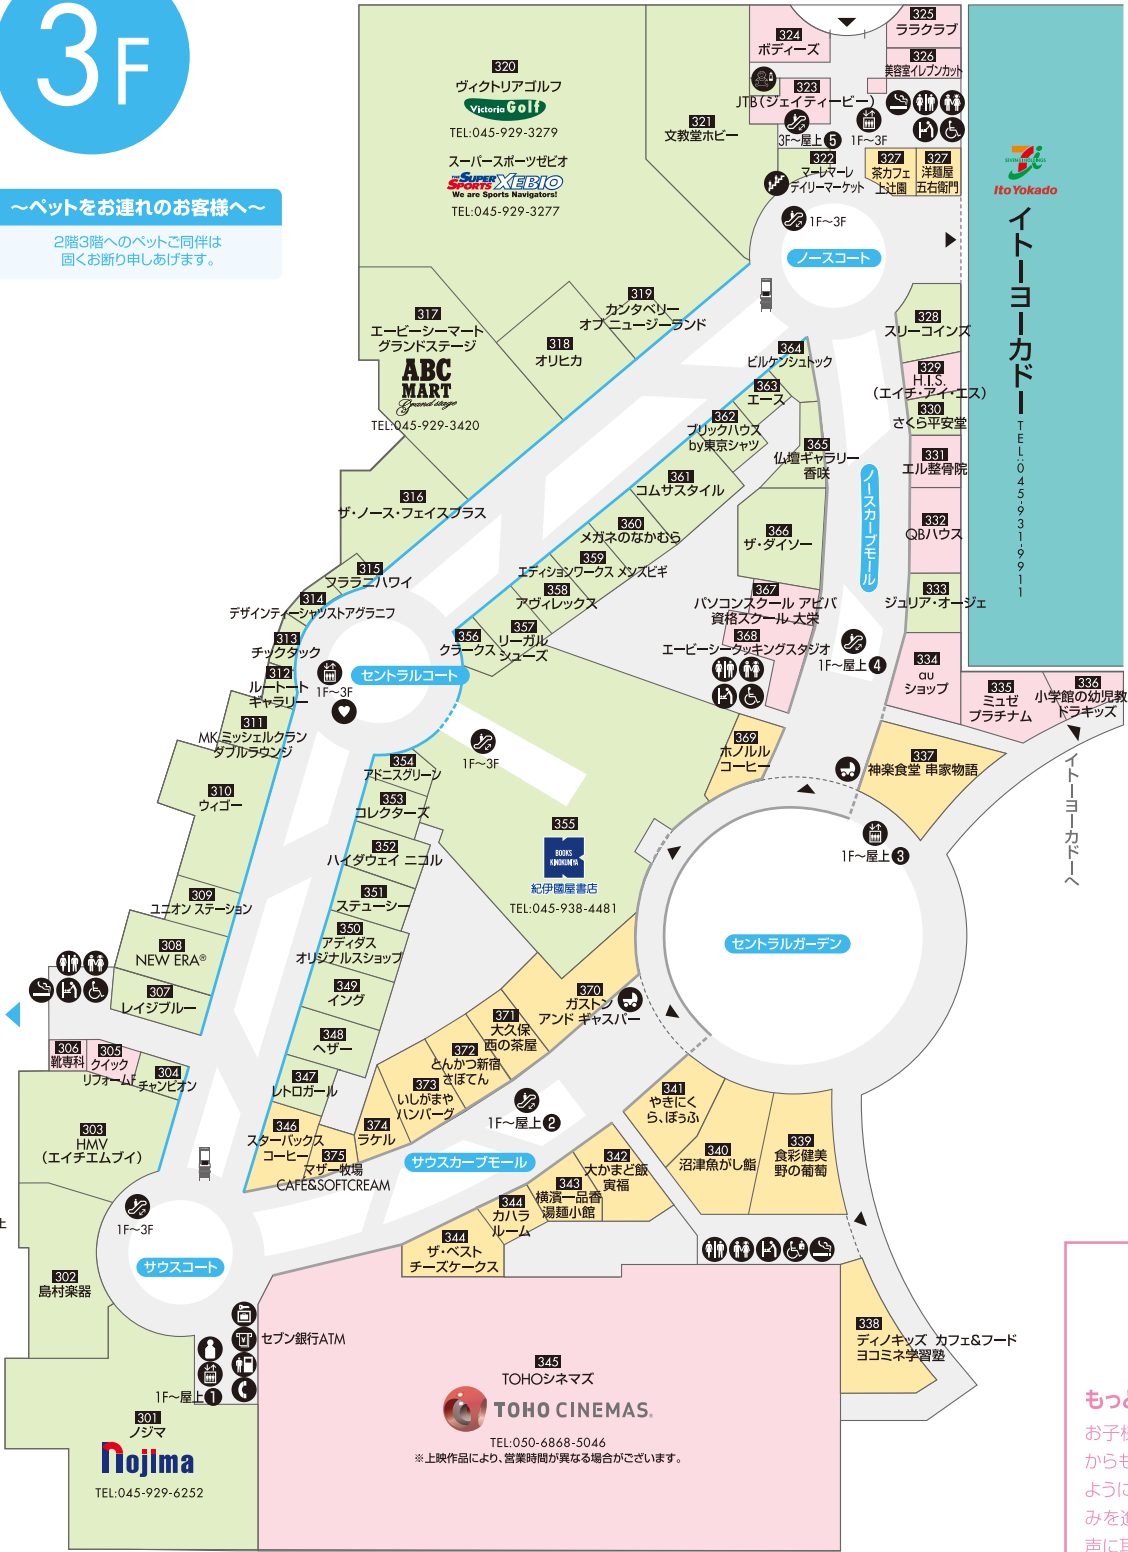

3F

～ペットをお連れのお客様へ～

2階3階へのペットご同伴は
固くお断り申し上げます。

P 西立体駐車場へ

1F～屋上

- ファッション・インテリア・生活雑貨
- カフェ&レストラン・フーズ
- サービス・カルチャー・その他

- エレベーター
- エスカレーター
- 階段
- 自動販売機
- パーキング精算機
- コインロッカー(有料)
2017年3月30日より有料になりました。
- 公衆電話
- AED(自動体外式除細動器)
- 喫煙所
- トイレ
- こどもトイレ
- ベビーシート
- みんなのトイレ
- みんなのトイレ オストメイト
- ベビー休憩室
- コイン式ベビーカー
- 証明写真
- ATM
- ポイントカード
申込受付ポスト
- カート返却所

もっとママに優しいららぽーとへ。

お子様がお腹にいる時も、大きくなってからも、ママが楽しく安心して過ごせるように。ららぽーとはさまざまな取り組みを進めています。これからも、ママの声に耳を傾けて。ママの目線で考えて。もっとママに優しいららぽーとを目指していきます。

TOHO CINEMAS.
TEL:050-6868-5046
※上映作品により、営業時間が異なる場合がございます。