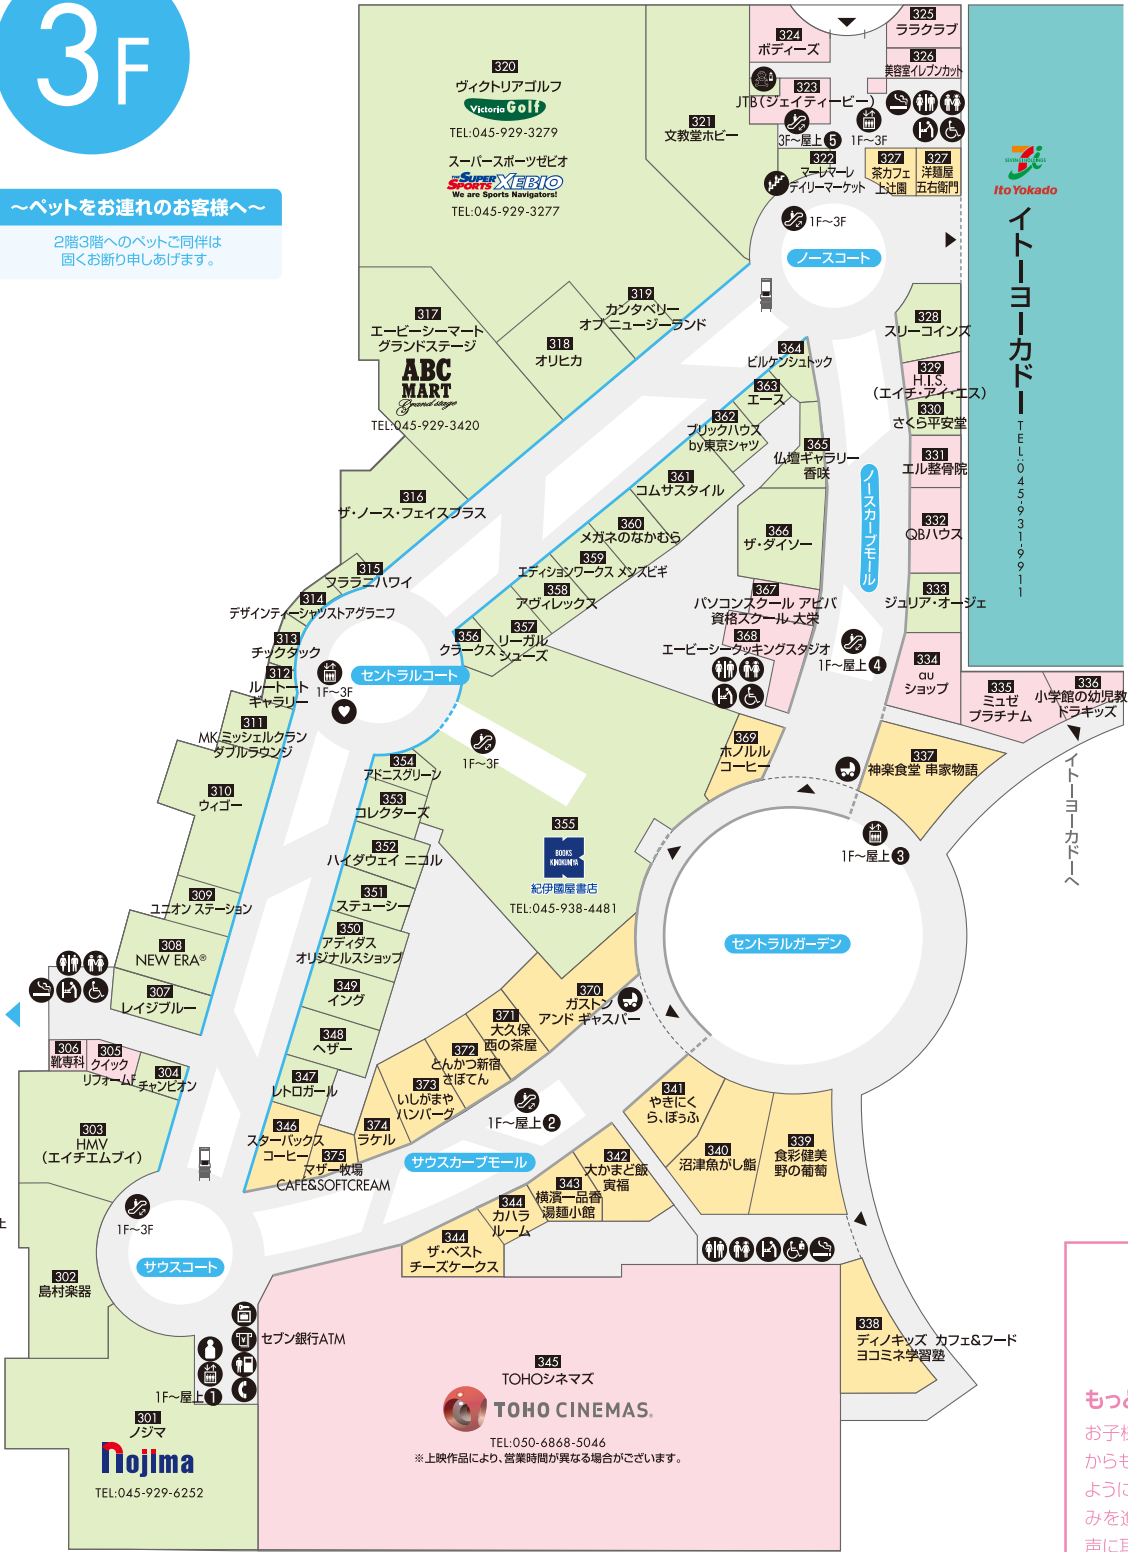

3F

～ペットをお連れのお客様へ～

2階3階へのペットご同伴は
固くお断り申し上げます。

P 西立体駐車場へ

1F～屋上

- ファッション・インテリア・生活雑貨
- カフェ&レストラン・フーズ
- サービス・カルチャー・その他

- エレベーター
- エスカレーター
- 階段
- 自動販売機
- パーキング精算機
- コインロッカー(有料)
2017年3月30日より有料になりました。
- 公衆電話
- AED(自動体外式除細動器)
- 喫煙所
- トイレ
- こどもトイレ
- ベビーシート
- みんなのトイレ
- みんなのトイレ オストメイト
- ベビー休憩室
- コイン式ベビーカー
- 証明写真
- ATM
- ポイントカード 申込受付ポスト
- カート返却所

もっとママに優しいらぼーとへ。

お子様がお腹にいる時も、大きくなってからも、ママが楽しく安心して過ごせるように。らぼーとはさまざまな取り組みを進めています。これからも、ママの声に耳を傾けて。ママの目線で考えて。もっとママに優しいらぼーとをを目指していきます。

TOHOシネマス
TOHO CINEMAS.
TEL:050-6868-5046
※上映作品により、営業時間が異なる場合がございます。

Nojima
TEL:045-929-6252